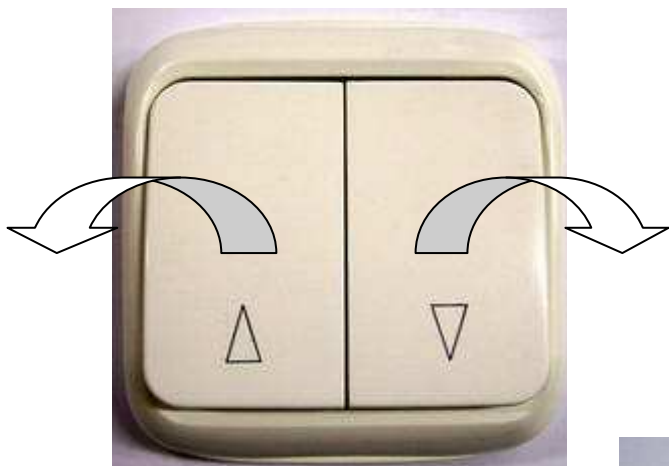

**Pulsantiera da parete a doppio pulsante - Wall push button with two buttons**

**Bouton poussoir double pour l'installation au mur**

**Pulsador a doble botón por la instalación a muro**

**mm. 80x80x30**

**Art. 41019H**

**Max 250 Vac / 10 A**