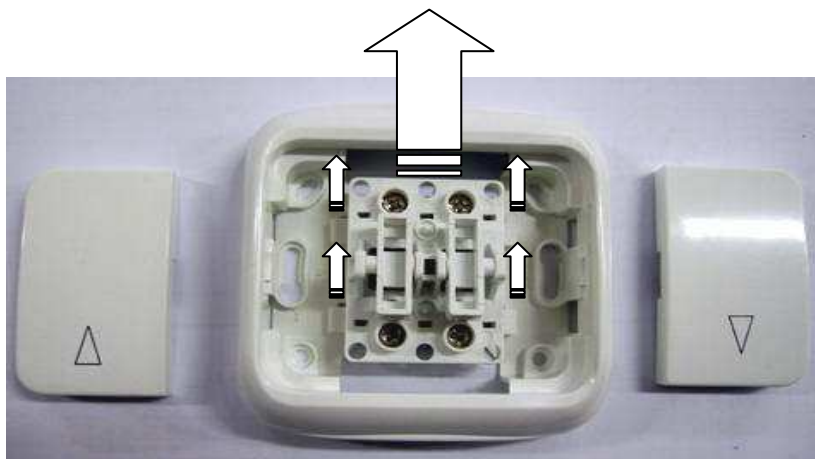

**Pulsantiera da parete a doppio pulsante - Wall push button with two buttons**

**Bouton poussoir double pour l'installation au mur**

**Pulsador a doble botón por la instalación a muro**

**mm. 80x80x30**

**Art. 41019H**

**Max 250 Vac / 10 A**