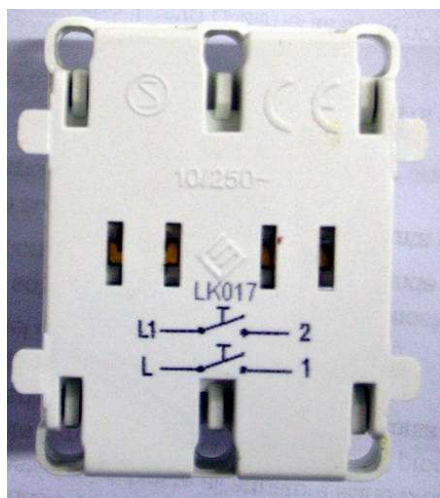

**Pulsantiera da parete a doppio pulsante - Wall push button with two buttons**

**Bouton poussoir double pour l'installation au mur**

**Pulsador a doble botón por la instalación a muro**

**mm. 80x80x30**

**Art. 41019H**

**Max 250 Vac / 10 A**