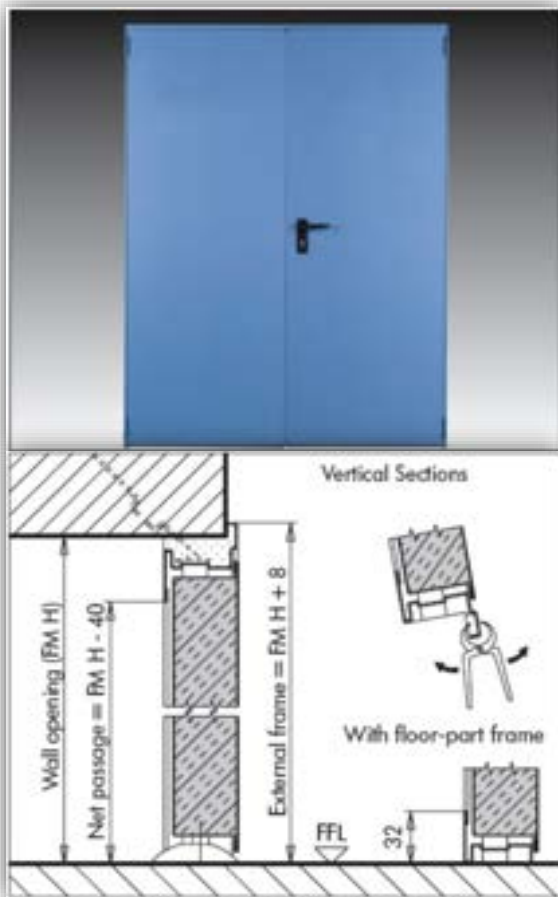

Usa REVER multifunctionala cu doua canaturi