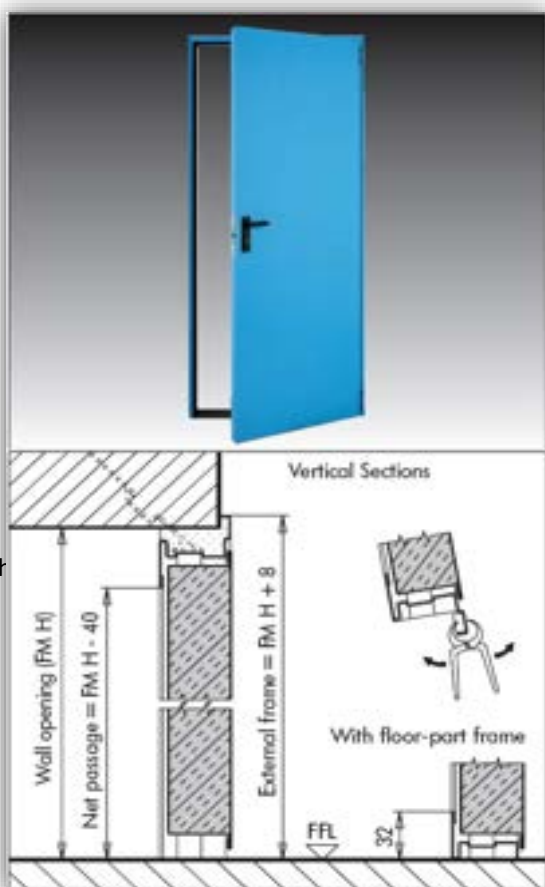

#### Date tehnice:

- Canatul are invelis de otel galvanizat, iar pe interior material de umplere rigid cu structura fibroasa, avand grosimea totala de 40 mm.
- Toc din otel de tip „Z”, pe 4 laturi ce se fixeaza cu bride si dibluri cu traversa inferioara demontabila.
- Broasca standard cu orificiu pentru cilindru si dotare standard cheie tip patent.
- Maner antiagatara de culoare neagra potrivit la o inaltime de aproximativ 1077/1127mm (pentru inaltime de 2050/2150mm) de pardoseala.
- 2 balamale portante.
- Culoare standard RAL 7035 (gri).
- Usa reversibila pentru deschidere stanga/dreapta cu prag inferior adaptabil la pardoseala sau demontabil
- Toate usile REVER sunt dispuse pentru aplicarea unei
- Dimensiuni deschidere zid L(mm) x H(mm) disponibile:  
700 x 2050/2150 mm  
800 x 2050/2150 mm  
900 x 2050/2150 mm  
1000 x 2050/2150 mm  
1350 x 2050/2150 mm
- La cerere usile pot sa fie furnizate in nuante diferite RAL, combinate cu traverse antipanica, gauri pentru ventilatie, capac de protectie, cadru extensibil sau captusire speciala.