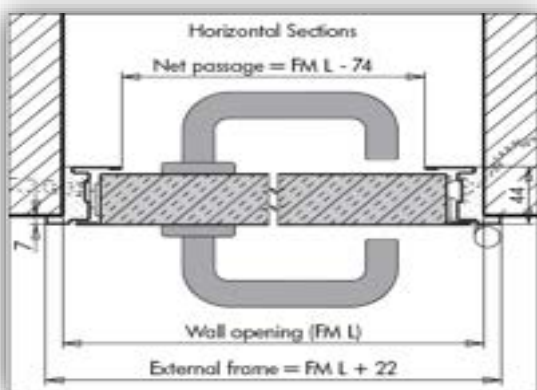

Usi metalice multifunctionale

FISA TEHNICA

Usa REVER multifunctionala cu un canat

Date tehnice:

- Canatul are invelis de otel galvanizat, iar pe interior material de umplere rigid cu structura fibroasa, avand grosimea totala de 40 mm.
- Toc din otel de tip „Z”, pe 4 laturi ce se fixeaza cu bride si dibluri cu traversa inferioara demontabila.
- Broasca standard cu orificiu pentru cilindru si dotare standard cheie tip patent.
- Maner antiagatara de culoare neagra potrivit la o inaltime de aproximativ 1077/1127mm (pentru inaltime de 2050/2150mm) de pardoseala.
- 2 balamale portante.
- Culoare standard RAL 7035 (gri).
- Usa reversibila pentru deschidere stanga/dreapta cu prag inferior adaptabil la pardoseala sau demontabil
- Toate usile REVER sunt dispuse pentru aplicarea unei
- Dimensiuni deschidere zid L(mm) x H(mm) disponibile:
  700 x 2050/2150 mm
  800 x 2050/2150 mm
  900 x 2050/2150 mm
  1000 x 2050/2150 mm
  1350 x 2050/2150 mm
- La cerere usile pot sa fie furnizate in nuante diferite RAL, combinate cu traverse antipanica, gauri pentru ventilatie, capac de protectie, cadru extensibil sau captusire speciala.

inch